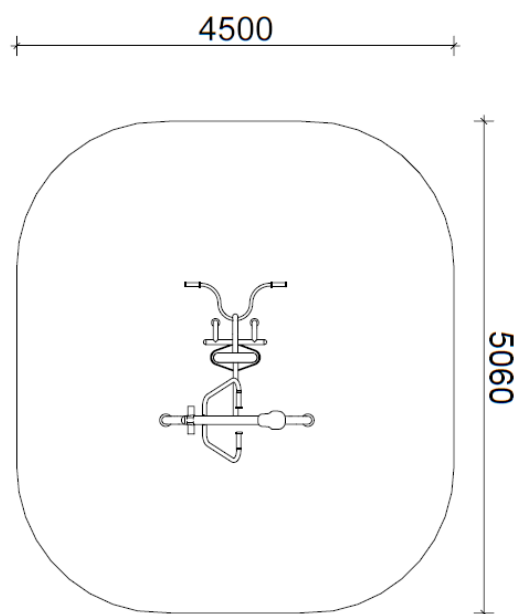

## TECHNICKÝ LIST

F-71 Hrazda + Veslař

ROZMĚRY PRVKU: 2,20m (v) 1,00m (š) x 2,06m (d)  
BEZPEČNOSTNÍ ZÓNA: 4,50m (š) x 5,06m (d)  
DRUH DOPADOVÉ PLOCHY: může být tráva  
ZAŘÍZENÍ URČENO: pro uživatele s min. výškou 140cm

### POPIS:

Tento fitness stroj je bezúdržbový, odolný proti povětrnostním vlivům, mechanickému poškození a znečištění. Všechny kovové díly jsou pískově otryskány a pozinkovány. Stroj je usazený do kotev v betonovém základu 0,60 x 0,60 x 0,55 m. Povrch je opatřen práškovým nástřikem, dvojitě lakován, nebo potažen polyesterovým nátěrem. Nosný rám je vyroben z ocelové trubky o Ø 90x3,6mm. Konstrukce prvků je z ocelových trubek o Ø 40-63x3,6mm.